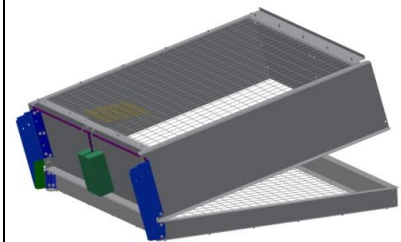

Produktinformationen finden Sie auf der Rückseite.

Datum: _____ Stempel/Unterschrift: _____

Stand: Jan. 2018

30er Betonwipprohrfalle „Trapper“

Exzellente, sichere und rechtskonforme Betonrohrfalle (30 cm Ø) zum Fang aller Arten von Raubwild - von Dach über Fuchs und Waschbär bis hin zum Marder. (ca. 900 kg)

30er Betonwipprohrfalle „Trapper Vario“

Das bewährte Trapper-System für den transportablen Einsatz im Revier. Die große Betongrundplatte hat 4 Haken zum Einhängen von Ketten/Seilen und 8 Montageschellen. (ca. 1600 kg)

55 x 55 x 55 cm
sofort einsatzbereit

Waschbärbunker „Trapper-Catch-Racoon“

55 x 55 x 55 cm,
mit Waschbärsicherung, sofort einsatzbereit

Kofferfalle „Trapper-Case“

130 x 140 x 45 cm
3-fach höhenverstellbar

Kastenfalle „Trapper-Box Easy“

nach Hembes 180 x 40 x 52 cm.
Sofort einsatzbereit. In 3 separate Elementen teilbar.

Kastenfalle „Trapper-Box“

nach Hembes 180 x 40 x 52 cm.
Die Falle wird als Bausatz geliefert.