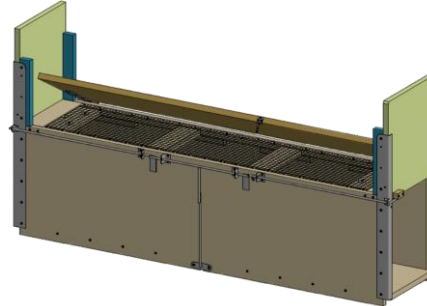

Produktinformationen finden Sie auf der Rückseite.

Datum: _____ Stempel/Unterschrift: _____

Stand: Jan. 2018

30er Betonwipprohrfalle „Trapper“

Exzellente, sichere und rechtskonforme Betonrohrfalle (30 cm Ø) zum Fang aller Arten von Raubwild - von Dach über Fuchs und Waschbär bis hin zum Marder. (ca. 900 kg)

30er Betonwipprohrfalle „Trapper Vario“

Das bewährte Trapper-System für den transportablen Einsatz im Revier. Die große Betongrundplatte hat 4 Haken zum Einhängen von Ketten/Seilen und 8 Montageschellen. (ca. 1600 kg)

55 x 55 x 55 cm
sofort einsatzbereit

Waschbärbunker „Trapper-Catch-Racoon“

55 x 55 x 55 cm,
mit Waschbärsicherung, sofort einsatzbereit

Kofferfalle „Trapper-Case“

130 x 140 x 45 cm
3-fach höhenverstellbar

Kastenfalle „Trapper-Box Easy“

nach Hembes 180 x 40 x 52 cm.
Sofort einsatzbereit. In 3 separate Elementen teilbar.

Kastenfalle „Trapper-Box“

nach Hembes 180 x 40 x 52 cm.
Die Falle wird als Bausatz geliefert.