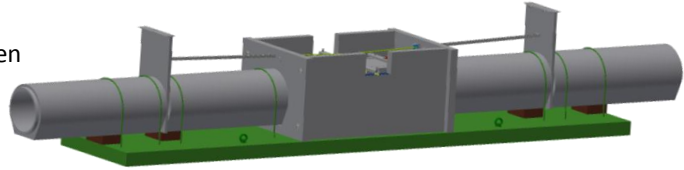

Produktinformationen finden Sie auf der Rückseite.

Datum: _____ Stempel/Unterschrift: _____

Stand: Jan. 2018

30er Betonwipprohrfalle „Trapper“

Exzellente, sichere und rechtskonforme Betonrohrfalle (30 cm Ø) zum Fang aller Arten von Raubwild - von Dach über Fuchs und Waschbär bis hin zum Marder. (ca. 900 kg)

30er Betonwipprohrfalle „Trapper Vario“

Das bewährte Trapper-System für den transportablen Einsatz im Revier. Die große Betongrundplatte hat 4 Haken zum Einhängen von Ketten/Seilen und 8 Montageschellen. (ca. 1600 kg)