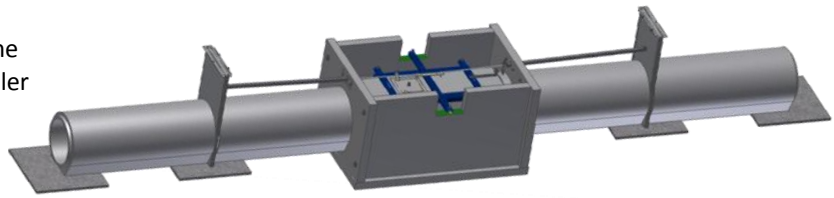

Produktinformationen finden Sie auf der Rückseite.

Datum: _____ Stempel/Unterschrift: _____

Stand: Jan. 2018

30er Betonwipprohrfalle „Trapper“

Exzellente, sichere und rechtskonforme Betonrohrfalle (30 cm Ø) zum Fang aller Arten von Raubwild - von Dach über Fuchs und Waschbär bis hin zum Marder. (ca. 900 kg)

30er Betonwipprohrfalle „Trapper Vario“

Das bewährte Trapper-System für den transportablen Einsatz im Revier. Die große Betongrundplatte hat 4 Haken zum Einhängen von Ketten/Seilen und 8 Montageschellen. (ca. 1600 kg)